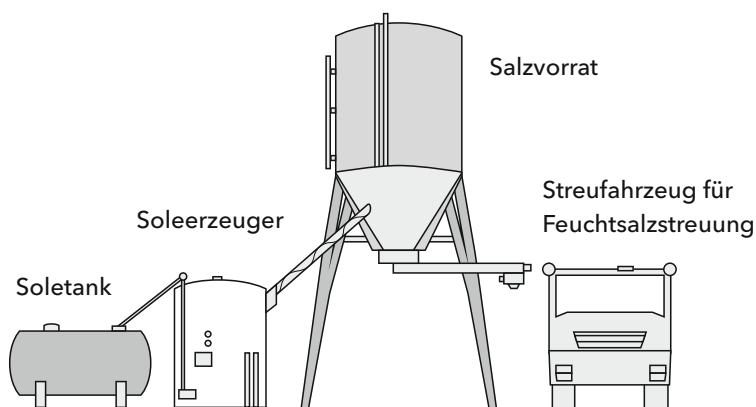

SOLESALZ PREMIUM

Aufgrund seiner hohen Reinheit und einer optimalen Korngrößenverteilung ist unser SOLESALZ PREMIUM das ideale Produkt zur Herstellung von Winterdienst-Sole. Durch die besondere Zusammensetzung von unterschiedlich großen Salzkristallen mit den dadurch entstehenden Kornzwischenräumen wird eine optimale Durchströmung des Salzes mit Wasser erreicht. Diese Eigenschaft unseres SOLESALZ PREMIUM führt zu einer höheren Lösegeschwindigkeit und beschleunigt den Produktionsprozess.

Unabhängig vom Verfahren zur Soleproduktion - ob durch intensive Durchmischung, der Zwangsdurchströmung einer Salzschtüttung im Aufstrom oder Solebildung in ruhender Schüttung - eignet sich unser SOLESALZ PREMIUM ideal für die effiziente Solebereitung.

Unser Service für Sie

Wir gewährleisten eine gleichbleibend hohe Produktqualität und eine hohe Liefersicherheit auch in starken Wintern. Unsere kurzen Lieferfristen ermöglichen Ihnen, Ihre Lagerbestände auf einem für Sie sicheren und wirtschaftlichen Level zu halten.

Unsere Experten aus der Anwendungstechnik und im Außendienst beraten Sie gern bei Fragen

- rund um die Solebereitung
- zur Neuanschaffung einer Solebereitungsanlage
- zu geplanter Verfahrensumstellung

Ihre Vorteile im Überblick

Unser SOLESALZ PREMIUM hat viele Stärken:

- Hoher NaCl-Gehalt von typisch 99%
- Fast vollständig **wasserlöslich**
- Hohe **Lösegeschwindigkeit**
- Entspricht der **Norm EN 16811-1**
- Wird in **konstanter Qualität** bereitgestellt
- Dauerhaft **lagerfähig**
- Unbegrenzt europaweit **verfügbar** dank schlagkräftigem Logistiknetzwerk
- **Nachhaltiger** im Vergleich zu Siedesalz (in Bezug auf Energiebedarf der Produktion)

Sie möchten mehr über SOLESALZ PREMIUM erfahren? Dann sprechen Sie uns einfach an - wir helfen Ihnen gerne weiter.

+49 561 9301-0

info@dsd-winterdienst.de

Deutscher Straßen-Dienst GmbH

Bertha-von-Suttner-Str. 7 · 34131 Kassel, Deutschland

+49 561 9301-0 · info@dsd-winterdienst.de · www.dsd-winterdienst.de

Ein Unternehmen der K+S